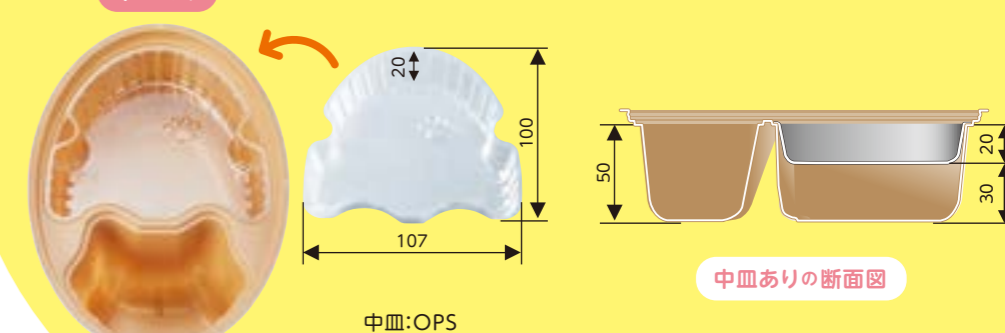

## トレンドを押さえた容器! ネコノミクス × テイクアウトニーズ

ねこが生み出す経済効果“ネコノミクス”は、年々拡大しています。  
そんな時代にふさわしいのが、SNS映え抜群のねこ型スペースを  
備えた容器。いつもの盛り付けをちょっとしたトレンドアイテムに変えて、  
シェアしたくなる時間を提供!テイクアウトしたくなるワンボックス!

ポイント  
4

## 容器ごと レンジアップ可能!

※温めの際は蓋を外して  
ご使用下さい。

ポイント  
5

## 2段でも、1段でも。 中皿の活用で広がるメニュー!

中皿を使用することで、バリエーションが広がります。  
中皿にもワンポイントの肉球デザイン付き!

中皿あり

中皿ありの断面図

中皿:OPS