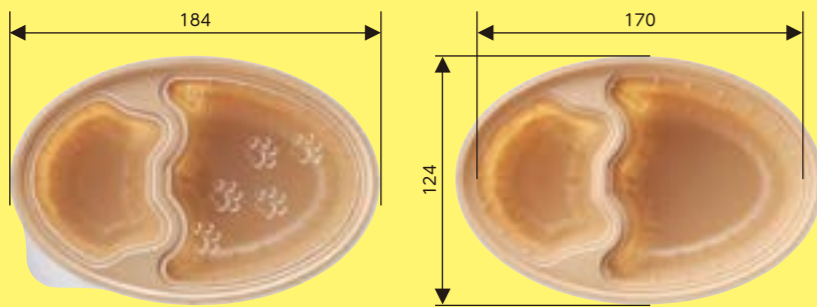

# 使いやすさと遊び心。ねこ型モチーフの容器、新登場!

盛り付けには、手軽さも楽しさも欲しい。

そんな遊び心のニーズに応えるのが「SPLレンジ ランチCAT」です。

楕円フォルムと「ねこモチーフ」を掛け合わせた新形状!

ねこ型の仕切りにご飯を詰めるだけで、かわいいねこちゃん  
あらわれます。オプションの中皿を使用すれば、盛り付けの幅も  
アイデアも広がります。

## 肉球デザイン

フタにはキュートな  
肉球の彫刻!

ポイント  
2

## 特徴のある見た目でお弁当を格上げ!

楕円フォルムは、詰めやすく持ち運びやすい。  
子供から大人まで幅広い層がターゲットです。

本体:PPF  
フタ:OPS

## 【深皿スペース】

中皿を活用して2段にも。  
彩り、アイデア無限大!