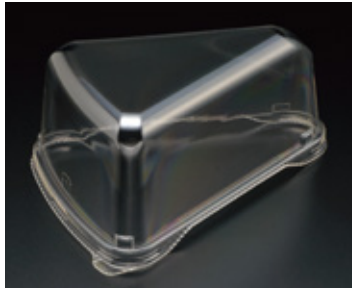

イベントに最適

エスコン 220

ホールサイズ
みんなでシェアするお寿司

エスコン 220

SNSでも話題のケーキ型

エスコン TR-01

ひっくり返せばお椀型!?

エスコン 130

イベント・祭事などに
いつもとは違う容器を使用し
売場を演出してみませんか?

豪華な海鮮ブーケに!

エスコン N182

お刺身盛にもインパクト◎

エスコン 220

商品 規格

【本体】

商品名：エスコン TR-01
 外 寸：98×136×17
 色 柄：B・ゴールド
 素 材：PS
 ケース入数：1200 枚／袋入数：100 枚

【蓋】

商品名：AP_FTR-01
 外 寸：92×130×52
 素 材：A-PET
 ※APFTR01-10 は高さ 60

【本体】

商品名：エスコン 130
 外 寸：107×107×9
 色 柄：B
 素 材：PS
 ケース入数：3000 枚／袋入数：100 枚

【蓋】

商品名：F130-10
 外 寸：107×107×42
 素 材：OPS

【本体】

商品名：エスコン 140
 外 寸：138×138×8
 色 柄：W・B・ゴールド
 素 材：PS
 ケース入数：1200 枚／袋入数：100 枚

【蓋】

商品名：AP_F140
 外 寸：138×138×50
 素 材：A-PET
 ※AP_F140-2 は高さ 40
 AP_F140-10 は高さ 60

【本体】

商品名：エスコン N182
 外 寸：183×183×13
 色 柄：W・B・ゴールド
 素 材：PS
 ケース入数：400 枚／袋入数：50 枚

【蓋】

商品名：APFN182-8
 外 寸：180×180×92
 素 材：A-PET

【蓋】