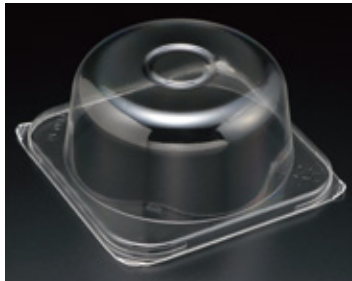

イベントに最適

エスコン 220

ホールサイズ
みんなでシェアするお寿司

エスコン 220

SNSでも話題のケーキ型

エスコン TR-01

ひっくり返せばお椀型!?

エスコン 130

イベント・祭事などに
いつもとは違う容器を使用し
売場を演出してみませんか?

豪華な海鮮ブーケに!

エスコン N182

お刺身盛にもインパクト◎

エスコン 220

商品 規格

【本体】

商品名：エスコン TR-01
 外 寸：98×136×17
 色 柄：B・ゴールド
 素 材：PS
 ケース入数：1200 枚／袋入数：100 枚

【蓋】

商品名：AP_FTR-01
 外 寸：92×130×52
 素 材：A-PET
 ※APFTR01-10 は高さ 60

【本体】

商品名：エスコン 130
 外 寸：107×107×9
 色 柄：B
 素 材：PS
 ケース入数：3000 枚／袋入数：100 枚

【蓋】

商品名：F130-10
 外 寸：107×107×42
 素 材：OPS

【本体】

商品名：エスコン 140
 外 寸：138×138×8
 色 柄：W・B・ゴールド
 素 材：PS
 ケース入数：1200 枚／袋入数：100 枚

【蓋】

商品名：AP_F140
 外 寸：138×138×50
 素 材：A-PET
 ※AP_F140-2 は高さ 40
 AP_F140-10 は高さ 60

【本体】

商品名：エスコン N182
 外 寸：183×183×13
 色 柄：W・B・ゴールド
 素 材：PS
 ケース入数：400 枚／袋入数：50 枚

【蓋】

商品名：APFN182-8
 外 寸：180×180×92
 素 材：A-PET

【蓋】