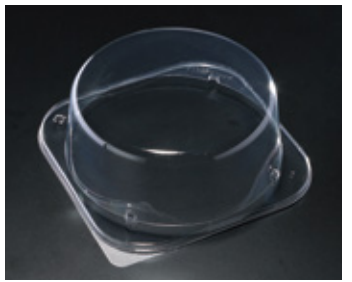

【蓋】

商品名：AP_FTR-01
 外 寸：92×130×52
 素 材：A-PET
 ※APFTR01-10 は高さ 60

【本体】

商品名：エスコン 130
 外 寸：107×107×9
 色 柄：B
 素 材：PS
 ケース入数：3000 枚／袋入数：100 枚

【蓋】

商品名：F130-10
 外 寸：107×107×42
 素 材：OPS

【本体】

商品名：エスコン 140
 外 寸：138×138×8
 色 柄：W・B・ゴールド
 素 材：PS
 ケース入数：1200 枚／袋入数：100 枚

【蓋】

商品名：AP_F140
 外 寸：138×138×50
 素 材：A-PET
 ※AP_F140-2 は高さ 40
 AP_F140-10 は高さ 60

【本体】

商品名：エスコン N182
 外 寸：183×183×13
 色 柄：W・B・ゴールド
 素 材：PS
 ケース入数：400 枚／袋入数：50 枚

【蓋】

商品名：APFN182-8
 外 寸：180×180×92
 素 材：A-PET

【蓋】

商品名：APFN182-10
 外 寸：180×180×60
 素 材：A-PET
 ※APFN182 は高さ 40

【本体】

商品名：エスコン 220
 外 寸：215×215×16
 色 柄：W・B・ゴールド
 素 材：PS
 ケース入数：400 枚／袋入数：100 枚

【蓋】

商品名：AP_F220
 外 寸：215×215×68
 素 材：A-PET
 ※AP_F220-10 は高さ 95

SUMI スミ株式会社