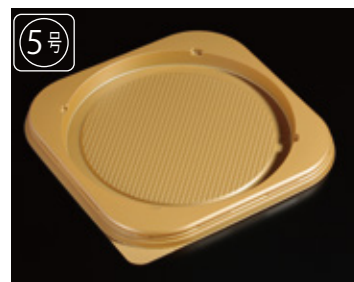

イベント・祭事などに
いつもとは違う容器を使用し
売場を演出してみませんか?

豪華な海鮮ブーケに!

エスコン N182

お刺身盛にもインパクト◎

エスコン 220

商品 規格

【本体】

商品名：エスコン TR-01
 外 寸：98×136×17
 色 柄：B・ゴールド
 素 材：PS
 ケース入数：1200 枚／袋入数：100 枚

【蓋】

商品名：AP_FTR-01
 外 寸：92×130×52
 素 材：A-PET
 ※APFTR01-10 は高さ 60

【本体】

商品名：エスコン 130
 外 寸：107×107×9
 色 柄：B
 素 材：PS
 ケース入数：3000 枚／袋入数：100 枚

【蓋】

商品名：F130-10
 外 寸：107×107×42
 素 材：OPS

【本体】

商品名：エスコン 140
 外 寸：138×138×8
 色 柄：W・B・ゴールド
 素 材：PS
 ケース入数：1200 枚／袋入数：100 枚

【蓋】

商品名：AP_F140
 外 寸：138×138×50
 素 材：A-PET
 ※AP_F140-2 は高さ 40
 AP_F140-10 は高さ 60

【本体】

商品名：エスコン N182
 外 寸：183×183×13
 色 柄：W・B・ゴールド
 素 材：PS
 ケース入数：400 枚／袋入数：50 枚

【蓋】

商品名：APFN182-8
 外 寸：180×180×92
 素 材：A-PET

【蓋】