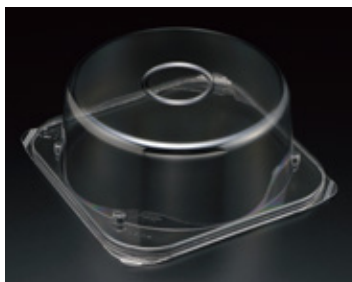

イベント・祭事などに
いつもとは違う容器を使用し
売場を演出してみませんか?

豪華な海鮮ブーケに!

エスコン N182

お刺身盛にもインパクト◎

エスコン 220

商品 規格

【本体】

商品名：エスコン TR-01
 外 寸：98×136×17
 色 柄：B・ゴールド
 素 材：PS
 ケース入数：1200 枚／袋入数：100 枚

【蓋】

商品名：AP_FTR-01
 外 寸：92×130×52
 素 材：A-PET
 ※APFTR01-10 は高さ 60

【本体】

商品名：エスコン 130
 外 寸：107×107×9
 色 柄：B
 素 材：PS
 ケース入数：3000 枚／袋入数：100 枚

【蓋】

商品名：F130-10
 外 寸：107×107×42
 素 材：OPS

【本体】

商品名：エスコン 140
 外 寸：138×138×8
 色 柄：W・B・ゴールド
 素 材：PS
 ケース入数：1200 枚／袋入数：100 枚

【蓋】

商品名：AP_F140
 外 寸：138×138×50
 素 材：A-PET
 ※AP_F140-2 は高さ 40
 AP_F140-10 は高さ 60

【本体】

商品名：エスコン N182
 外 寸：183×183×13
 色 柄：W・B・ゴールド
 素 材：PS
 ケース入数：400 枚／袋入数：50 枚

【蓋】

商品名：APFN182-8
 外 寸：180×180×92
 素 材：A-PET

【蓋】