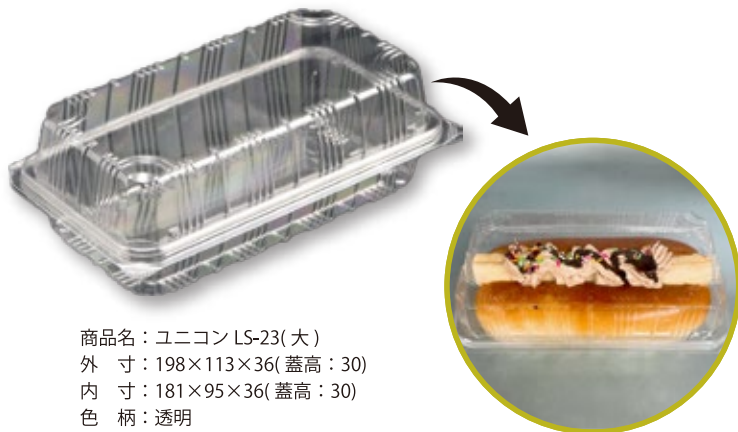

コッペパンサンド

ふわふわのコッペパンを使用したサンドです。
惣菜からおやつ系まで幅広い具材と相性が良く、
背割りにすることでボリュームのある商品に仕上がります。
下記掲載容器以外にも、商品サイズに合わせてご提案させて
いただきます。お気軽にお問い合わせ下さい。

商品名：ユニコン LS-23(大)
外寸：198×113×36(蓋高：30)
内寸：181×95×36(蓋高：30)
色柄：透明
材質：OPS
袋入数：100枚 ケース 900枚

※ご採用いただきました

NEW

商品名：ユニコン LS-N4
外寸：238×106×33(蓋高：41)
内寸：222×88×33(蓋高：41)
色柄：透明
材質：OPS
袋入数：50枚 ケース 400枚

商品名：ユニコン HD-176
外寸：99×188×50(蓋高：15)
内寸：82×170×50(蓋高：15)
色柄：ブラン・B・透明
材質：OPS
袋入数：100枚 ケース 800枚

商品名：ユニコン HD-大
外寸：226×94×30(蓋高：35)
内寸：209×75×30(蓋高：35)
色柄：W527・全白英字・透明
材質：OPS
袋入数：100枚 ケース 600枚

商品名：ユニコン LS-05-T
外寸：224×110×30(蓋高：40)
内寸：206×90×30(蓋高：40)
色柄：透明
材質：OPS
袋入数：100枚 ケース 600枚

商品名：ユニコン LS-21
外寸：188×93×32(蓋高：33)
内寸：170×73×32(蓋高：33)
色柄：Wマル・透明
材質：OPS
袋入数：100枚 ケース 900枚

※イメージ

SUMI スミ株式会社

本社 〒501-6311 岐阜県羽島市上中町長間2547
東京営業所 〒101-0047 東京都千代田区内神田1-12-12 美土代ビル2F
TEL (03) 3293-8261(代) FAX (03) 3293-8220
E-mail: tokyou@sumi-esucon.co.jp
大阪営業所 〒532-0003 大阪市淀川区宮原4丁目4-46 新大阪千代田ビル9F
TEL (06) 6395-7490(代) FAX (06) 6395-7508
E-mail: osaka@sumi-esucon.co.jp