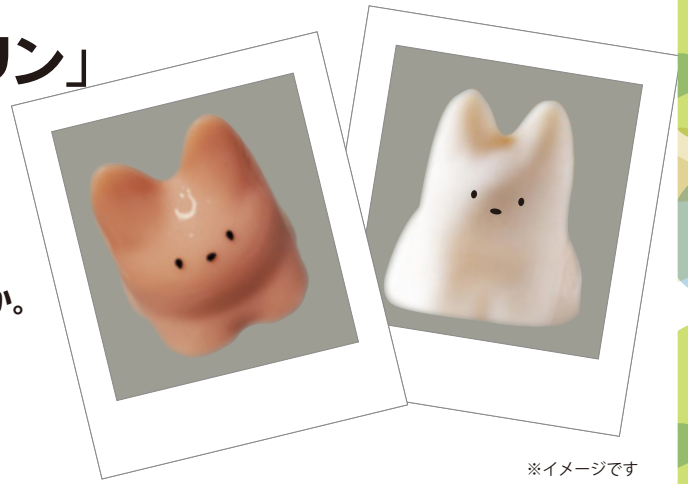

# SNS で話題!? 立体型「ねこプリン」

韓国から SNS で話題のスイーツが登場

揺れる姿が可愛い、ねこ型のプリンです。

ぷるぷると大きく揺れても崩れない…

型を替えて色んなアレンジができるのではないのでしょうか。

テイクアウトの際は、下にパイ生地やジャムなどと

組み合わせたりもするそうです。

※イメージです

商品名：エスコン N99  
外 寸：99×99×20  
内 寸：85×85  
色 柄：B  
袋入数：100 枚 / ケース：1200 枚  
材 質：PS

商品名：AP\_FN99【蓋】  
外 寸：99×99×59  
色 柄：透明  
袋入数：100 枚 / ケース：1200 枚  
材 質：A-PET

商品名：エスコドルチェ 3-2  
外 寸：123×123×30  
内 寸：105×105  
色 柄：透明  
袋入数：50 枚 / ケース：800 枚  
材 質：OPS

商品名：AP ドルチェ 3-2【蓋】  
外 寸：123×123×68  
色 柄：透明  
袋入数：50 枚 / ケース：800 枚  
材 質：A-PET

〈B〉

**POINT!**  
滑り防止の  
突起付

〈W〉

〈B〉※突起無しタイプ

商品名：エスコン 丸 85  
外 寸：85×85×13  
内 寸：76×76  
色 柄：W / B / B※突起無しタイプ  
袋入数：100 枚 / ケース：900 枚  
材 質：PS

商品名：AP\_F 丸 85【蓋】  
外 寸：85×85×61  
色 柄：透明  
袋入数：100 枚 / ケース：900 枚  
材 質：A-PET