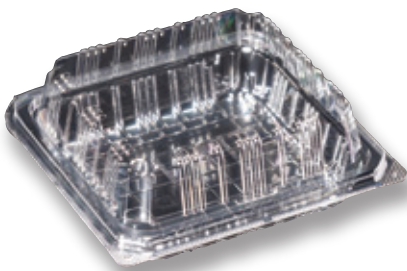

クロワッサン!?

NY で話題になっている丸い形のクロワッサン
 その名も「シュプリームクロワッサン」SNS 映えで人気！
 アイシングやチョコでコーティングされ、中にはクリーム
 が入っている、見た目もかわいくインパクトのある商品です

〈シュプリームクロワッサン〉メニュー例
 チョコ/ストロベリー/ピスタチオ
 ホワイトチョコ/キャラメル
 ナッツ/ドライフルーツ/カスタードクリーム
 抹茶クリーム/クッキー&バニラ

(横からのイメージ)

商品名：ユニコン LS-84-10
 外 寸：124×125×30(蓋高：19)
 内 寸：107×107×30(蓋高：19)
 色 柄：W・B・透明・白英字・黒英字・茶英字
 袋入数：100 枚 ケース 1000 枚

商品名：ユニコン LS-T
 外 寸：126×127×32(蓋高：10)
 内 寸：108×108×32(蓋高：10)
 色 柄：透明・W マル
 袋入数：100 枚 ケース 1000 枚

商品名：ユニコン LS-T9(浅)
 外 寸：126×127×18(蓋高：22)
 内 寸：110×110×18(蓋高：22)
 色 柄：W・透明
 袋入数：100 枚 ケース 800 枚

商品名：ユニコン LS-角3(盛)
 外 寸：141×136×26(蓋高：25)
 内 寸：121×115×26(蓋高：25)
 色 柄：W・透明
 袋入数：50 枚 ケース 800 枚

商品名：ユニコン ST-角 130 ドーム
 外 寸：130×130×50(蓋高：13)
 内 寸：110×110×50(蓋高：13)
 色 柄：透明・B・プラン
 袋入数：50 枚 ケース 800 枚

商品名：ユニコン Round-S
 外 寸：188×129×58(蓋高：48)
 内 寸：168×109×58(蓋高：48)
 色 柄：透明
 袋入数：50 枚 ケース：400 枚

SUMI スミ株式会社

本 社 〒501-6311 岐阜県羽島市上中町長間2547
 東京営業所 〒101-0047 東京都千代田区内神田1-12-12 美土代ビル2F
 TEL (03) 3293-8261(代) FAX (03) 3293-8220
 E-mail: tokyou@sumi-esucon.co.jp
 大阪営業所 〒532-0003 大阪市淀川区宮原4丁目4-46 新大阪千代田ビル9F
 TEL (06) 6395-7490(代) FAX (06) 6395-7508
 E-mail: osaka@sumi-esucon.co.jp