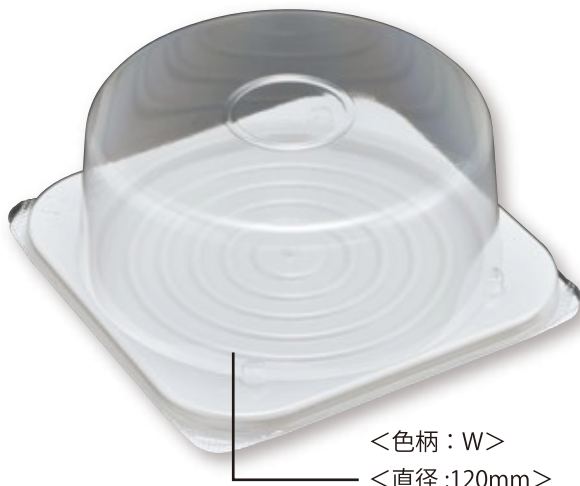

※食品はイメージです。

商品名：エスコン 角60
 色 柄：W/B
 サイズ：58×58×11
 素 材：PS
 ケース入数：3000 枚
 袋 入 数：100 枚

商品名：AP_F 角60(蓋)
 色 柄：透明
 サイズ：58×58×29
 素 材：A-PET
 ケース入数：3000 枚
 袋 入 数：100 枚

※食品はイメージです。

商品名：エスコン N80
 色 柄：B/ゴールド
 サイズ：85×85×14
 素 材：PS
 ケース入数：2000 枚
 袋 入 数：100 枚

商品名：AP_FN80(蓋)
 色 柄：透明
 サイズ：84×84×47
 素 材：A-PET
 ケース入数：2000 枚
 袋 入 数：100 枚

商品名：AP_FN80-10(蓋)
 色 柄：透明
 サイズ：84×84×57
 素 材：A-PET
 ケース入数：2000 枚
 袋 入 数：100 枚

多頭飼いや大型のワンちゃんにもオススメのホールケーキ容器♪

<例>

※食品はイメージです。

<直径:90mm>

商品名:エスコン 130
色 柄: B
サイズ: 107×107×9
素 材: PS
ケース入数: 3000 枚
袋 入 数: 100 枚

商品名: F130-10 (蓋)
色 柄: 透明
サイズ: 107×107×42
素 材: OPS
ケース入数: 3000 枚
袋 入 数: 100 枚

<色柄: W>
<直径: 120mm>

商品名: エスコン 140
色 柄: W/B/ゴールド
サイズ: 138×138×8