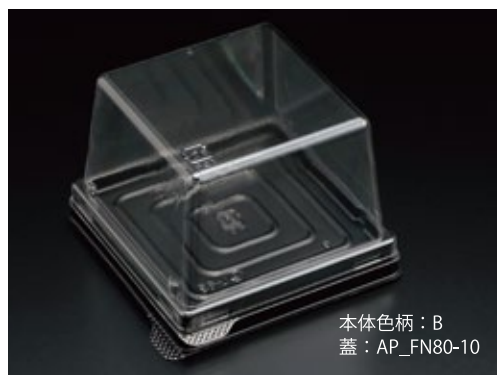

「透明感」に注目♪ SNSで話題のカラフルな串団子をご紹介

【カラフルわらび餅 とは】

無色透明なわらび餅に着色料を使用し色付けをした
これまでにないカラフルなビジュアルが話題

【1本用】

商品名：ユニコン LS-211
外 寸：160×52×28(蓋高：2)
内 寸：144×33×28(蓋高：2)
色 柄：透明
ケース：1800 枚
袋入数：50 枚
素 材：OPS

【柏屋つちや_kasane -初夏 とは】

琥珀糖という伝統的な和菓子の技術を使ったお菓子、寒天と砂糖を
使い、色は着色料を使用し一色ごとに違ったお味が付いています。

【3本用】

商品名：ユニコン 213
外 寸：165×124×25(蓋高：12)
内 寸：148×105×25(蓋高：12)
色 柄：透明
ケース：800 枚
袋入数：100 枚
素 材：OPS

個性が光る「大福」のご紹介

【御菓子司五條堂 鴻池花火 とは】

華やかな見た目も人気にひと役。フルーツパフェ大福
ブルーベリー、オレンジ、バナナ、フランボワーズ、パイナップルの5種類
のフルーツに生クリームとこしあんを合わせた、小さいながらパフェを
食べたときのような充実感

【覚王山フルーツ大福弁才天のフルーツ水晶 とは】

ぷるんと冷たい“透明な水”でフルーツを閉じ込めて、まるで芸術品の
ような水菓子、既存のフルーツ大福同様に、“萌え断”とも呼ば
れる美しい断面も楽しめる

本体色柄：B
蓋：AP_FN80-10

本体色柄：ゴールド

商品名：エスコン N80
外 寸：85×85×14
内 寸：75×75
色 柄：B / ゴールド
ケース入数：2000 枚
袋 入 数：100 枚
素 材：PS

商品名：AP_FN80【蓋】
外 寸：84×84×47
色 柄：透明
ケース入数：2000 枚
袋 入 数：100 枚
素 材：A-PET

商品名：AP_FN80-10【蓋】
外 寸：84×84×57
色 柄：透明
ケース入数：2000 枚
袋 入 数：100 枚
素 材：A-PET

濃厚たまごパンorカステラを使用した和菓子をご紹介

【たまご専門本菓エ はさける とは】

ふんわりとろける濃厚たまごパンの生地で今話題の発酵あんこ
と濃厚ミルククリーム、旬のフルーツを包み込んだ人気商品