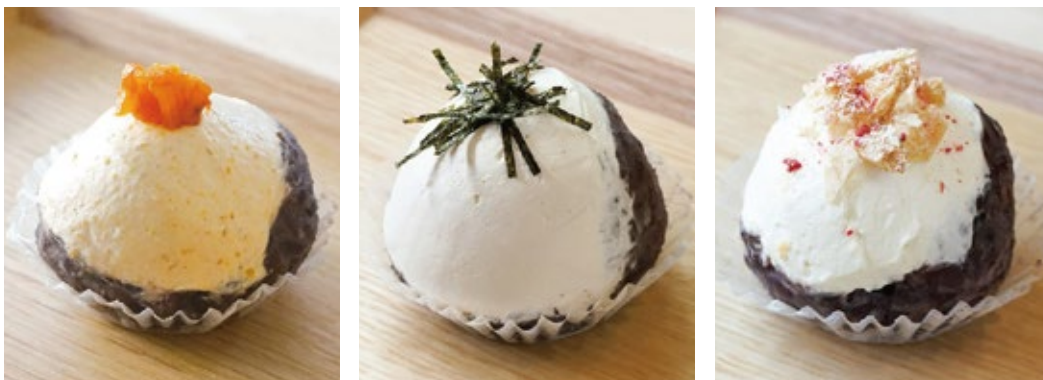

商品名：AP_FN80【蓋】
外 寸：84×84×47
色 柄：透明
ケース入数：2000 枚
袋 入 数：100 枚
素 材：A-PET

商品名：AP_FN80-10【蓋】
外 寸：84×84×57
色 柄：透明
ケース入数：2000 枚
袋 入 数：100 枚
素 材：A-PET

濃厚たまごパンorカステラを使用した和菓子をご紹介

【たまご専門本菓エ はさける とは】

ふんわりとろける濃厚たまごパンの生地で今話題の発酵あんこ
と濃厚ミルククリーム、旬のフルーツを包み込んだ人気商品

濃厚でふわふわなカステラで小倉クリームをサンドした
冷やしても美味しくいただける商品

〈色柄：透明〉

商品名：エスコドルチェ 3-2
外 寸：123×123×30
内 寸：105×105
色 柄：透明 / ゴールド
ケース入数：800 枚
袋 入 数：50 枚
素 材：OPS

商品名：APF ドルチェ 3-2 【蓋】
外 寸：123×123×68
色 柄：透明
ケース入数：800 枚
袋 入 数：50 枚
素 材：A-PET

〈色柄：透明〉

商品名：ユニコン LS- 角 110 ドーム
外 寸：111×111×30(蓋高：37)
内 寸：90×90×30(蓋高：37)
色 柄：W・透明
ケース 1200 枚
袋入数：100 枚
素 材：OPS

マリッツォブームは和菓子の世界にも影響

「アメリカンチェリーチョコクリーム」「ピスタチオ」「いちごミルクフィユ」「みたらし」「干し柿チーズクリーム」「マサラチャイ」
 など季節によってバリエーションも楽しめる強味を持った商品