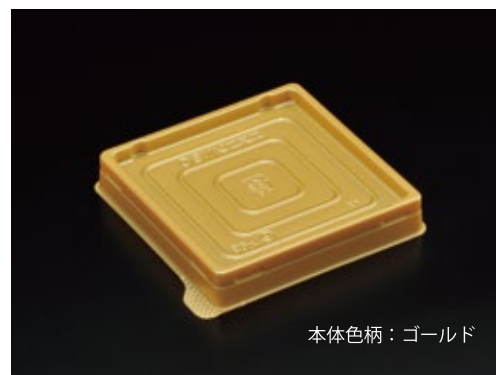

「透明感」に注目♪ SNSで話題のカラフルな串団子をご紹介

【カラフルわらび餅 とは】

無色透明なわらび餅に着色料を使用し色付けをした
これまでにないカラフルなビジュアルが話題

【1本用】

商品名：ユニコン LS-211
外 寸：160×52×28(蓋高：2)
内 寸：144×33×28(蓋高：2)
色 柄：透明
ケース：1800 枚
袋入数：50 枚
素 材：OPS

【柏屋つちや_kasane -初夏 とは】

琥珀糖という伝統的な和菓子の技術を使ったお菓子、寒天と砂糖を
使い、色は着色料を使用し一色ごとに違ったお味が付いています。

【3本用】

商品名：ユニコン 213
外 寸：165×124×25(蓋高：12)
内 寸：148×105×25(蓋高：12)
色 柄：透明
ケース：800 枚
袋入数：100 枚
素 材：OPS

個性が光る「大福」のご紹介

【御菓子司五條堂 鴻池花火 とは】

華やかな見た目も人気にひと役。フルーツパフェ大福
ブルーベリー、オレンジ、バナナ、フランボワーズ、パイナップルの5種類
のフルーツに生クリームとこしあんを合わせた、小さいながらパフェを
食べたときのような充実感

【覚王山フルーツ大福弁才天のフルーツ水晶 とは】

ぷるんと冷たい“透明な水”でフルーツを閉じ込めて、まるで芸術品の
ような水菓子、既存のフルーツ大福同様に、“萌え断”とも呼ば
れる美しい断面も楽しめる

本体色柄：B
蓋：AP_FN80-10

本体色柄：ゴールド

商品名：エスコン N80
外 寸：85×85×14
内 寸：75×75
色 柄：B / ゴールド
ケース入数：2000 枚
袋 入 数：100 枚
素 材：PS

商品名：AP_FN80【蓋】
外 寸：84×84×47
色 柄：透明
ケース入数：2000 枚
袋 入 数：100 枚
素 材：A-PET

商品名：AP_FN80-10【蓋】
外 寸：84×84×57
色 柄：透明
ケース入数：2000 枚
袋 入 数：100 枚
素 材：A-PET

濃厚たまごパンorカステラを使用した和菓子をご紹介

【たまご専門本菓エ はさける とは】

ふんわりとろける濃厚たまごパンの生地で今話題の発酵あんこ
と濃厚ミルククリーム、旬のフルーツを包み込んだ人気商品