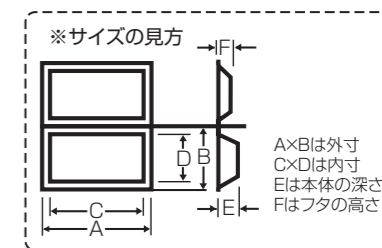

■ボタン嵌合品

ユニコン BF7B5-H
サイズ/[A]169×[B]119
[C]152×[D] 92
[E] 15/[F] 50
入 数/900
袋入数/100
色 柄/透明
材 質/OPS

■大容量タイプ

新製品

アスコNY 1000BH
サイズ/[A]230×[B]164
[C]212×[D]145
[E] 66/[F] 43
入 数/200
袋入数/50
色 柄/透明
材 質/A-PET

ローズマリー