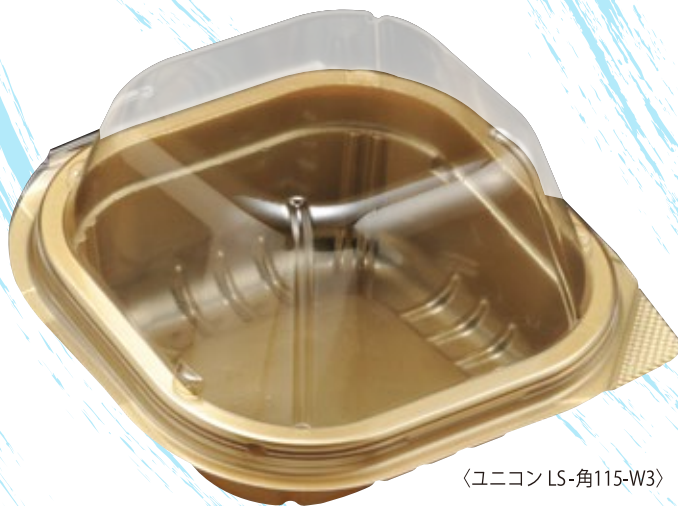

市場拡大中! おにぎらず向け容器

ご飯に合うものなら和洋中どんな具材でも◎
ポータブルな丼もののような「おにぎらず」は
食べ応えも十分！彩のある断面は食欲をそそります
その人気は国内に留まらず海外からも注目が集まる
メニューです。

帯・ラベルイメージ

優しい丸み形状で装飾の邪魔になりません

〈ユニコン LS-角115-W3〉

アレンジも様々でラインナップ豊富！

※参考画像はネットから引用しております。

〈玉子焼き、カツ、焼肉など〉

〈海老アボガド+卵〉

〈ちらし寿司〉

〈ピビンバ風〉

〈ガバオ風〉

〈海鮮サラダ〉

品名	色柄	袋入数	ケース入数	サイズ(mm)	材質
ユニコン LS-角115-W3	ゴールド	100枚	1200枚	外寸:110×111×31(フタ高:36) 内寸:91×91	OPS

SUMI スミ株式会社

本社 〒501-6311 岐阜県羽島市上中町長間2547
 東京営業所 〒101-0047 東京都千代田区内神田1-12-12 美土代ビル2F
 TEL (03) 3293-8261(代) FAX (03) 3293-8220
 E-mail: tokyou@sumi-esucon.co.jp
 大阪営業所 〒532-0003 大阪府淀川区宮原4丁目4-46 新大阪千代田ビル9F
 TEL (06) 6395-7490(代) FAX (06) 6395-7508
 E-mail: osaka@sumi-esucon.co.jp