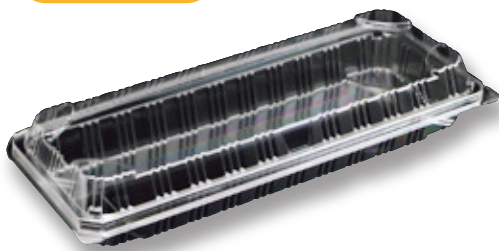

クイニーアマン

クイニーアマンとは、フランスブルターニュ地方の郷土料理
バターと砂糖を織り込んだ生地を焼きあげ、外はカラメルが
ついていてサクサク・パリパリの食感、中はしっとりしていて
バターの味わいが楽しめます。
今では専門店もあり定番商品だけでなく、サンドやチョコがけ
といった進化系も増えており人気です。

※ご採用いただきました

商品名：ユニコン ST-角 130 ドーム
外 寸：130×130×50(蓋高：13)
内 寸：110×110×50(蓋高：13)
材 質：OPS
色 柄：透明・B・ブラン
袋入数：50 枚 ケース 800 枚

商品名：ユニコン LS-T(盛)
外 寸：126×127×32(蓋高：19)
内 寸：108×108×32(蓋高：19)
材 質：OPS
色 柄：W マル・透明
袋入数：100 枚 ケース 1000 枚

商品名：ユニコン LS-257
外 寸：132×117×31(蓋高：20)
内 寸：115×98×31(蓋高：20)
材 質：OPS
色 柄：透明
袋入数：100 枚 ケース 1200 枚

アソート向け

商品名：ユニコン 3012
外 寸：299×125×32(蓋高：16)
内 寸：280×105×32(蓋高：16)
材 質：OPS
色 柄：透明
袋入数：50 枚 ケース 400 枚

NEW

商品名：ユニコン LS-R145
外 寸：145×128×50(蓋高：50)
内 寸：130×112×50(蓋高：50)
材 質：A-PET
色 柄：透明
袋入数：50 枚 ケース 600 枚

商品名：ユニコン Round-S
外 寸：188×129×58(蓋高：48)
内 寸：168×109×58(蓋高：48)
材 質：A-PET
色 柄：透明
袋入数：50 枚 ケース：400 枚