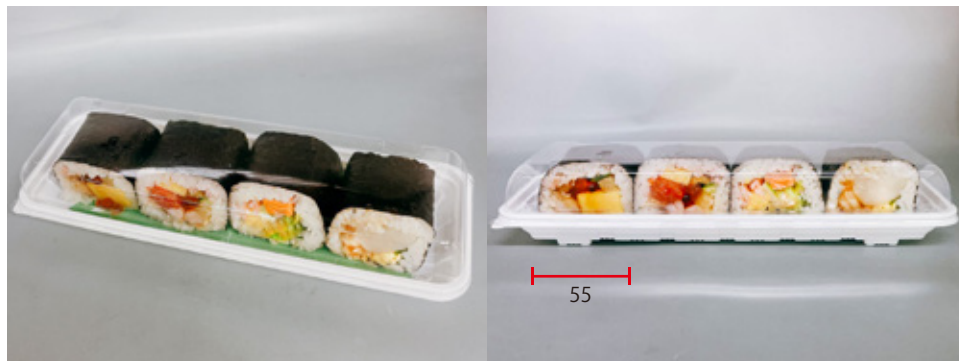

【商品 規格】

商品名：ユニコン HD- 大
色 柄：透明 /W527/ 全白英字
外 寸：226×94×30 (蓋:35)
内 寸：209×75×30 (蓋:35)
素 材：OPS
ケース入数：600 枚
袋 入 数：100 枚

商品名：ユニコン LS- 角 4(盛)
色 柄：透明 /W
外 寸：145×147×30 (蓋:27)
内 寸：130×130×30 (蓋:27)
素 材：OPS
ケース入数：600 枚
袋 入 数：50 枚

新商品

商品名：ユニコン LS-N3
色 柄：透明
外 寸：184×106×41 (蓋:33)
内 寸：168×88×41 (蓋:33)
素 材：OPS
ケース入数：600 枚
袋 入 数：50 枚

※サイズ違いのユニコン LS-N2/LS-N4
もごさいます

その他 恵方巻容器 ご提案

恵方巻
セット

50~60
mm

商品名：エスコン R-260
色 柄：B/W
外 寸：93×263×23
内 寸：82×253
素 材：PS
ケース入数：1200 枚
袋 入 数：50 枚