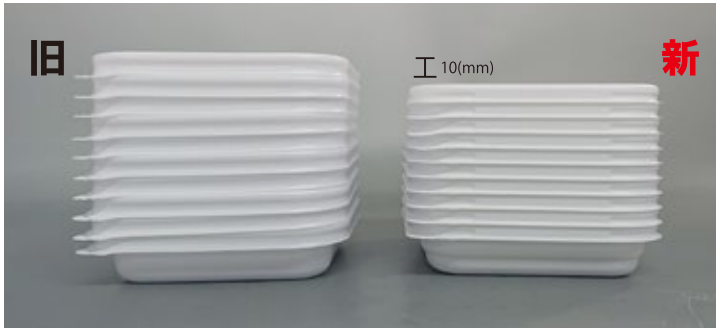

新商品

エスコンN角65 / AP_FN角65

① 集積が安定
(ロースタック化)

② プラマークが側面に
移動したことにより
天面がよりクリアに

〈集積確認 / 10枚〉

〈和菓子 / 大福〉

〈洋菓子 / タルト〉

〈その他 / 梅干し〉

品名	色柄	袋入数	ケース入数	サイズ(mm)	材質
エスコン N角65	W / B	100枚	3000枚	外寸 : 66×66×15 内寸 : 60×60	PS
AP_FN角65	透明	100枚	3000枚	外寸 : 66×66×30	A-PET

その他、商品詳細に関しましてはお気軽にお問合せ下さい。

SUMI スミ株式会社

本社 〒501-6311 岐阜県羽島市上中町長間2547
 東京営業所 〒101-0047 東京都千代田区内神田1-12-12 美土代ビル2F
 TEL (03) 3293-8261(代) FAX (03) 3293-8220
 E-mail: tokyou@sumi-esucon.co.jp
 大阪営業所 〒532-0003 大阪市淀川区宮原4丁目4-46 新大阪千代田ビル9F
 TEL (06) 6395-7490(代) FAX (06) 6395-7508
 E-mail: osaka@sumi-esucon.co.jp