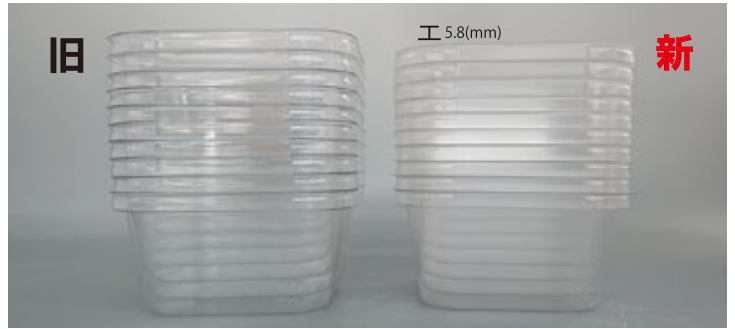

新商品

エスコンN角65 / AP_FN角65

① 集積が安定
(ロースタック化)

② プラマークが側面に
移動したことにより
天面がよりクリアに

〈集積確認 / 10枚〉

〈和菓子 / 大福〉

〈洋菓子 / タルト〉

〈その他 / 梅干し〉

品名	色柄	袋入数	ケース入数	サイズ(mm)	材質
エスコン N角65	W / B	100枚	3000枚	外寸 : 66×66×15 内寸 : 60×60	PS
AP_FN角65	透明	100枚	3000枚	外寸 : 66×66×30	A-PET

その他、商品詳細に関しましてはお気軽にお問合せ下さい。

SUMI スミ株式会社

本社 〒501-6311 岐阜県羽島市上中町長間2547
 東京営業所 〒101-0047 東京都千代田区内神田1-12-12 美土代ビル2F
 TEL (03) 3293-8261(代) FAX (03) 3293-8220
 E-mail: tokyou@sumi-esucon.co.jp
 大阪営業所 〒532-0003 大阪市淀川区宮原4丁目4-46 新大阪千代田ビル9F
 TEL (06) 6395-7490(代) FAX (06) 6395-7508
 E-mail: osaka@sumi-esucon.co.jp