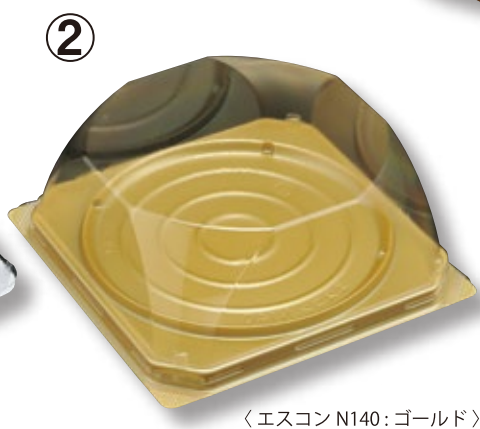

## ①

フードバックタイプ  
〈ユニコン L8: 透明〉

## ②

フードバックタイプ  
〈ユニコン LS-36: 透明〉

①  
商品名：ユニコン L8  
外 寸：246×151×29 (蓋高:20)  
内 寸：227×129  
色 柄：透明  
袋入数：100 枚 / ケース：400 枚  
材 質：OPS

②  
商品名：ユニコン LS-36  
外 寸：249×155×29 (蓋高:10)  
内 寸：227×129  
色 柄：透明  
袋入数：100 枚 / ケース：400 枚  
材 質：OPS

# アメリカのシカゴ発祥 インパクト抜群! シカゴピザ

「シカゴピザ」は名前の通りアメリカ中西部イリノイ州シカゴ発祥のピザ！その見た目は日本で一般的に親しまれるピザとは違いパイのように！多くの具材を詰め込むことができるので、あふれ出すチーズがたまらない♪人気の背徳感メニュー

①  
商品名：エスコン 140/AP\_F140【蓋】  
外 寸：138×138×8 / 138×138×50  
内 寸：123×123  
本体色：W / B / ゴールド / 蓋：透明  
袋入数：100 枚 / ケース：1200 枚  
材 質：本体 PS / 蓋 A-PET