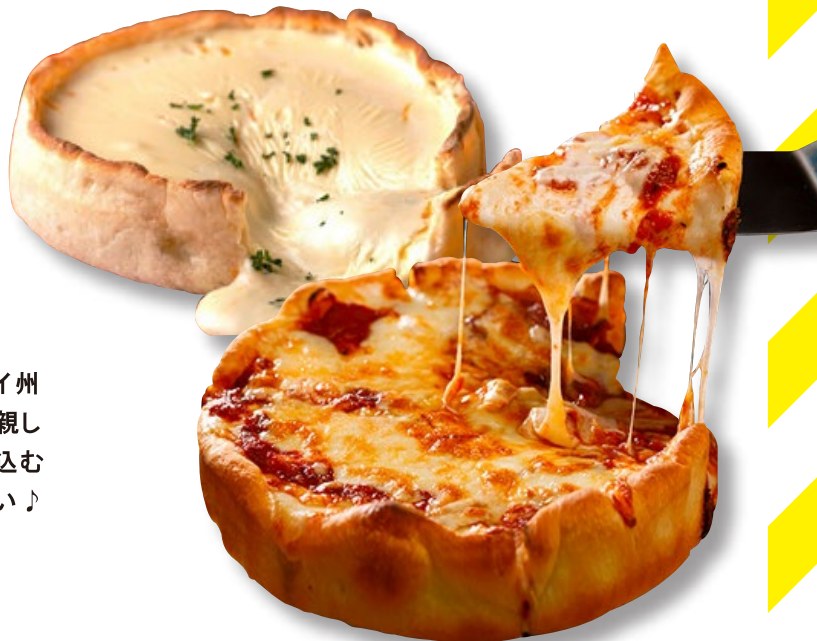

# アメリカのシカゴ発祥 インパクト抜群! シカゴピザ

「シカゴピザ」は名前の通りアメリカ中西部イリノイ州シカゴ発祥のピザ！その見た目は日本で一般的に親しまれるピザとは違いパイのように！多くの具材を詰め込むことができるので、あふれ出すチーズがたまらない♪人気の背徳感メニュー

①  
商品名：エスコン 140/AP\_F140【蓋】  
外 寸：138×138×8 / 138×138×50  
内 寸：123×123  
本体色：W / B / ゴールド / 蓋：透明  
袋入数：100 枚 / ケース：1200 枚  
材 質：本体 PS / 蓋 A-PET