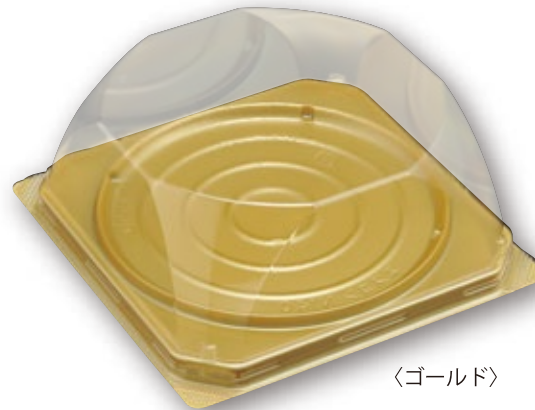

# スイーツから惣菜までおしゃれに映えるホール容器♪

〈例〉

〈ホールケーキ〉

〈ムースケーキ or ババロア〉

〈サラダ〉

〈ハムサラダ〉

※食品はイメージです。

〈W〉

商品名：エスコン140  
外寸：138×138×8  
内寸：123×123  
色柄：W / B / ゴールド  
材質：PS  
袋入数：100  
ケース入数：1200

商品名：AP\_F140(蓋)  
サイズ：138×138×50  
色柄：透明  
材質：A-PET  
袋入数：100  
ケース入数：1200

〈ゴールド〉

商品名：エスコンN140  
外寸：148×148×9  
内寸：127×127  
色柄：B / ゴールド  
材質：PS  
袋入数：100  
ケース入数：800

商品名：AP\_FN140(蓋)  
サイズ：148×148×50  
色柄：透明  
材質：A-PET  
袋入数：100  
ケース入数：800

〈W〉

商品名：エスコンN182  
外寸：183×183×13  
内寸：165×165  
色柄：W / B / ゴールド  
材質：PS  
袋入数：50  
ケース入数：400

商品名：APFN182-8(蓋)  
サイズ：180×180×92  
色柄：透明  
材質：A-PET  
袋入数：50  
ケース入数：400