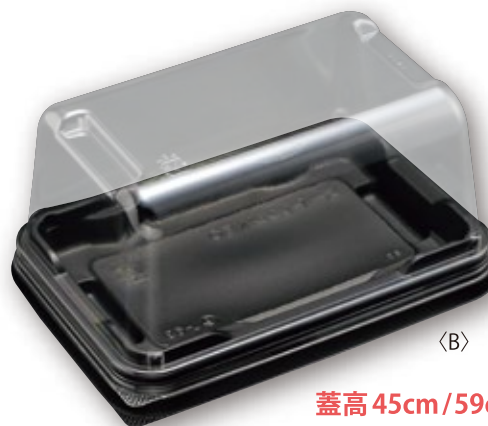

商品名：AP\_FN80(蓋)  
 サイズ：84×84×47  
 色柄：透明  
 材質：A-PET  
 袋入数：100  
 ケース入数：2000

商品名：APFN80H0(蓋)  
 サイズ：84×84×57  
 色柄：透明  
 材質：A-PET  
 袋入数：100  
 ケース入数：2000

# みんなでシェアして食べられるロールケーキの容器♪

1/2

〈例〉

※食品はイメージです。

商品名：エスコンR-01  
外 寸：167×110×9  
内 寸：150×94  
色 柄：ゴールド  
材 質：PS  
袋入数：100  
ケース入数：600

商品名：AP\_FR-01(蓋)  
サイズ：167×110×70  
色 柄：透明  
材 質：A-PET  
袋入数：100  
ケース入数：600

〈B〉

商品名：エスコンKD35  
外 寸：210×100×13  
内 寸：196×84  
色 柄：W/B  
材 質：PS  
袋入数：50  
ケース入数：1000

商品名：AP\_FKD85(蓋)  
サイズ：205×94×54  
色 柄：透明  
材 質：A-PET  
袋入数：50  
ケース入数：1000

〈B〉

蓋高45cm/59cmの2種類

商品名：SPレンジN50  
外 寸：108×158×16  
内 寸：82×131  
色 柄：B/アイリー  
材 質：PPファイバー  
袋入数：100  
ケース入数：1200