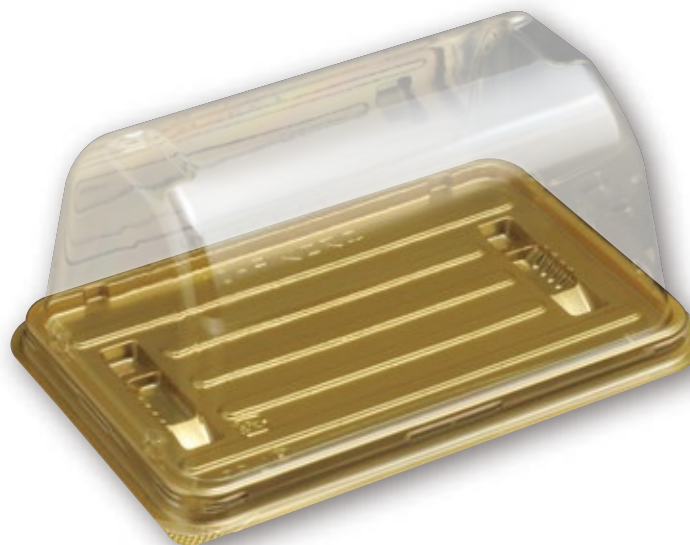

商品名：AP\_F丸85(蓋)  
 サイズ：85×85×61  
 色柄：透明  
 材質：A-PET  
 袋入数：100  
 ケース入数：900

商品名：AP\_F丸85-2(蓋)  
 サイズ：85×85×51  
 色柄：透明  
 材質：A-PET  
 袋入数：100  
 ケース入数：900

〈B/AP\_FN80(蓋)〉

蓋高47cm/57cmの2種類

〈ゴールド〉

商品名：エスコンN80  
 外寸：85×85×14  
 内寸：75×75  
 色柄：B / ゴールド  
 材質：PS  
 袋入数：100  
 ケース入数：2000

商品名：AP\_FN80(蓋)  
 サイズ：84×84×47  
 色柄：透明  
 材質：A-PET  
 袋入数：100  
 ケース入数：2000

商品名：APFN80H0(蓋)  
 サイズ：84×84×57  
 色柄：透明  
 材質：A-PET  
 袋入数：100  
 ケース入数：2000

# みんなでシェアして食べられるロールケーキの容器♪

1/2

〈例〉

※食品はイメージです。

商品名：エスコンR-01  
外 寸：167×110×9  
内 寸：150×94  
色 柄：ゴールド  
材 質：PS  
袋入数：100  
ケース入数：600

商品名：AP\_FR-01(蓋)  
サイズ：167×110×70  
色 柄：透明  
材 質：A-PET  
袋入数：100  
ケース入数：600