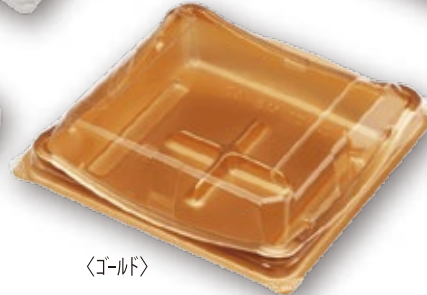

## 容器オススメカラー

〈W〉

〈RB〉

〈さくら(桃)〉

〈ゴールド〉

商品名：ユニコンMS-40  
外 寸：133×132×23(蓋:15)  
内 寸：114×114  
色 柄：透明/W/B/ゴールド/RB  
織桜/黒金筆/さくら(桃)  
草(緑)/波紋(青)/雪(紫)  
材 質：OPS  
袋入数：100  
ケース入数：1000

## ユニコンMS-40専用スリーブ

〈母の日〉

〈ユニコンMS-40(W)使用〉

商品名：四季彩スリーブ  
サイズ：130×210  
色 柄：母の日(除く10種)  
材 質：紙  
袋入数：50  
ケース入数：1000