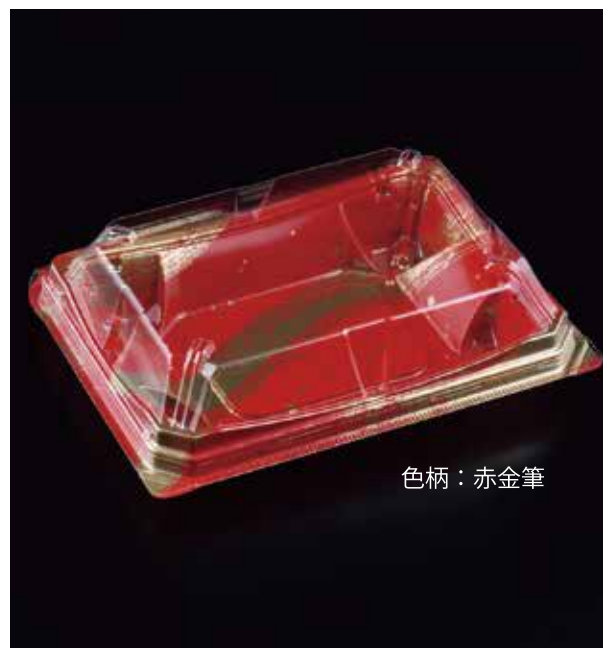

色柄: 赤金筆

商品名: ユニコン RX-16
色 柄: 赤金筆 / 金銀波 / 織桜
流水笹 / 陶器(茶)
本体外寸: 160×121
内寸: 138×97
本体深: 25 / 蓋高: 23
ケース入数: 600 枚
袋 入 数: 50 枚
素 材: OPS