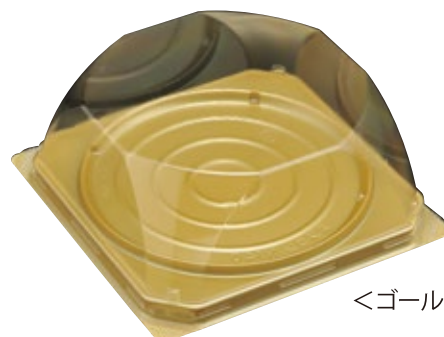

大きいケーキは食べきれないけど、ホールケーキでお祝いしたい♪そんなお客様に

主役のケーキを包む容器はターゲットに合わせたサイズでご紹介♪

2~
4人用

<ショートケーキ>

<チョコレートケーキ>

<チーズケーキ>

<ラズベリーソースケーキ>

**シンプルでフラットな蓋は
商品を最大限にお見せします。**

<W>

<ゴールド>

商品名: エスコン 140
色 柄: W/B / ゴールド
本体外寸: 138×138×8
ケース入数: 1200 枚
袋 入 数: 100 枚
素 材: PS

商品名: エスコン 140_蓋
色 柄: 透明
フタ外寸: 138×138×40
138×138×50
138×138×60
ケース入数: 1200 枚
袋 入 数: 100 枚
素 材: A-PET

**キラッと輝く大胆なカットは
イベントの特別感を演出します。**

<ゴールド>

商品名: エスコン N140
色 柄: B / ゴールド
本体外寸: 148×148×9
ケース入数: 800 枚
袋 入 数: 100 枚
素 材: PS

商品名: エスコン N140_蓋
色 柄: 透明
フタ外寸: 148×148×50
148×148×65
ケース入数: 800 枚
袋 入 数: 100 枚
素 材: A-PET

※デザインはイメージです。

食品に合わせた容器サイズをお選びいただけます。