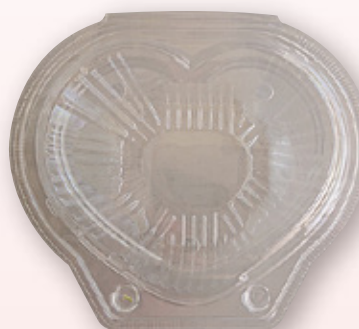

新商品!

ユニコンクオーレ200B

クオーレとは、イタリア語で
「心、ハート」を意味する言葉です。

〈トマト〉

様々な農産物で
ご使用いただけます!

縦置きできます!

外寸：131×116(mm) 材質：OPS
内寸：114×98 色柄：透明
蓋高：16 袋入数：50
本体深：49 ケース入数：800

ポイント1

天面の空気穴・側面の空気口があるので内容物が蒸れにくい

ポイント2

ワンタッチ! ボタン嵌合で
作業性の向上

 **スミ株式会社**

本社 〒501-6311 岐阜県羽島市上中町長間2547

東京営業所 〒101-0047 東京都千代田区内神田1-12-12 美土代ビル2F
TEL (03) 3293-8261(代) FAX (03) 3293-8220
E-mail: tokyou@sumi-esucon.co.jp