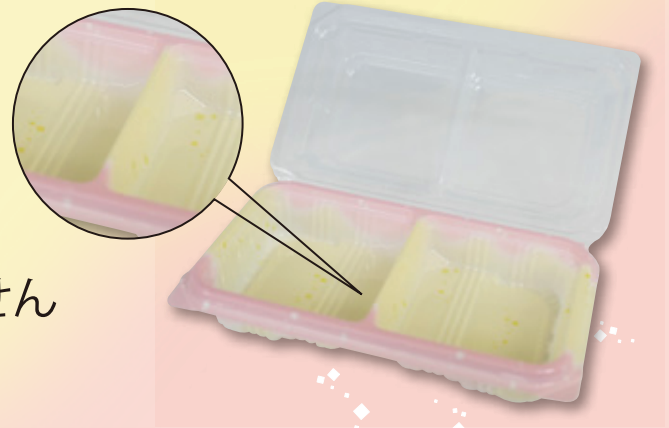

風舞

和菓子容器

KAZEMAI

〈まんじゅう〉

〈おはぎ〉

〈大福〉

〈紅白大福〉

春の和菓子にピッタリの新柄が登場しました。

- ◆ 作業性の高いフードパックタイプ
- ◆ 輸送、陳列に便利な段済み機能付
- ◆ 高さのある仕切りで味が混じりません

新

商品名：ユニコン NL4-2S
 色 柄：風舞（桃）
 外 寸：168×99×27（蓋高：18）
 内 寸：150×80×27（蓋高：18）
 ケース入数：900 枚
 袋 入 数：100 枚
 素 材：OPS

その他の色柄
 〈しぶき(茶)〉

SUMI スミ株式会社

本 社 〒501-6311 岐阜県羽島市上中町長間2547
 東京営業所 〒101-0047 東京都千代田区内神田1-12-12 美士代ビル2F
 TEL (03) 3293-8261(代) FAX (03) 3293-8220
 E-mail: tokyou@sumi-esucon.co.jp
 大阪営業所 〒532-0003 大阪市淀川区宮原4丁目4-64 新大阪千代田ビル9F
 TEL (06) 6395-7490(代) FAX (06) 6395-7508
 E-mail: osaka@sumi-esucon.co.jp